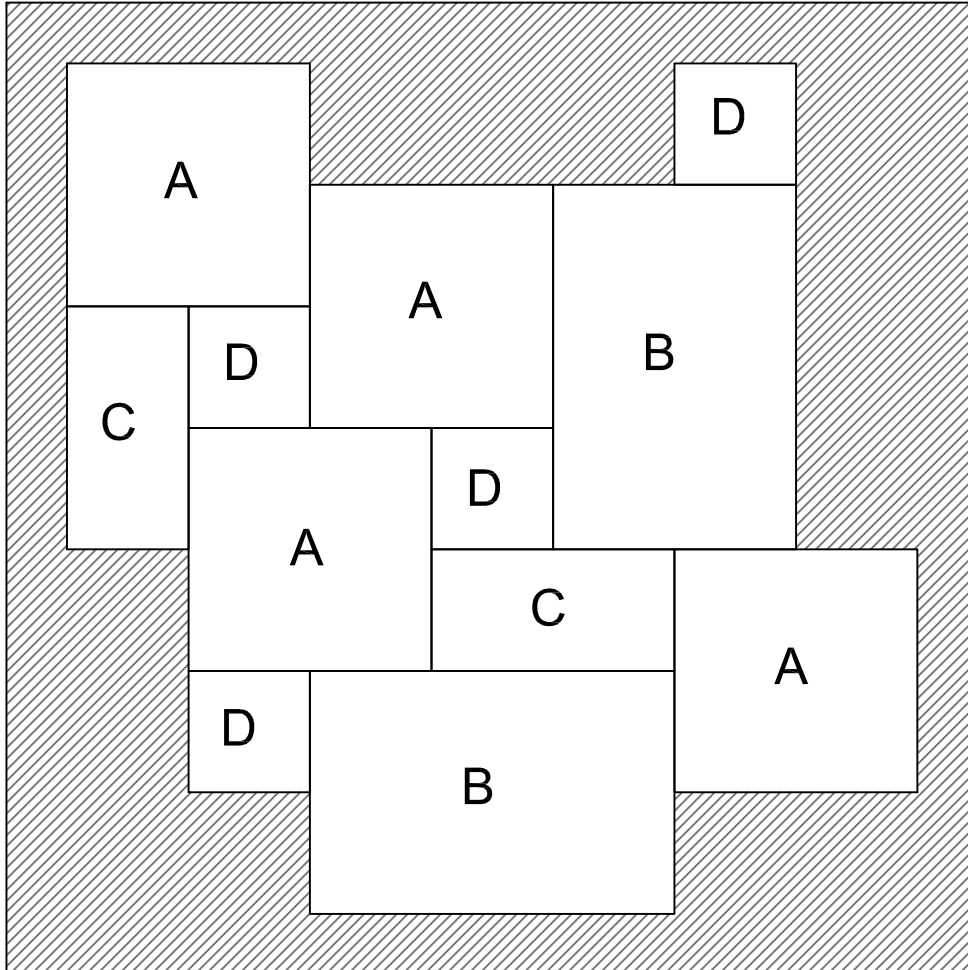

RÖM. VERBAND - Verlegemuster für Travertin im INNENBEREICH

A: 4 Stk. 39,7 x 39,7 x 1,2 cm

B: 2 Stk. 59,7 x 39,7 x 1,2 cm

C: 2 Stk. 39,7 x 19,7 x 1,2 cm

D: 4 Stk. 19,7 x 19,7 x 1,2 cm