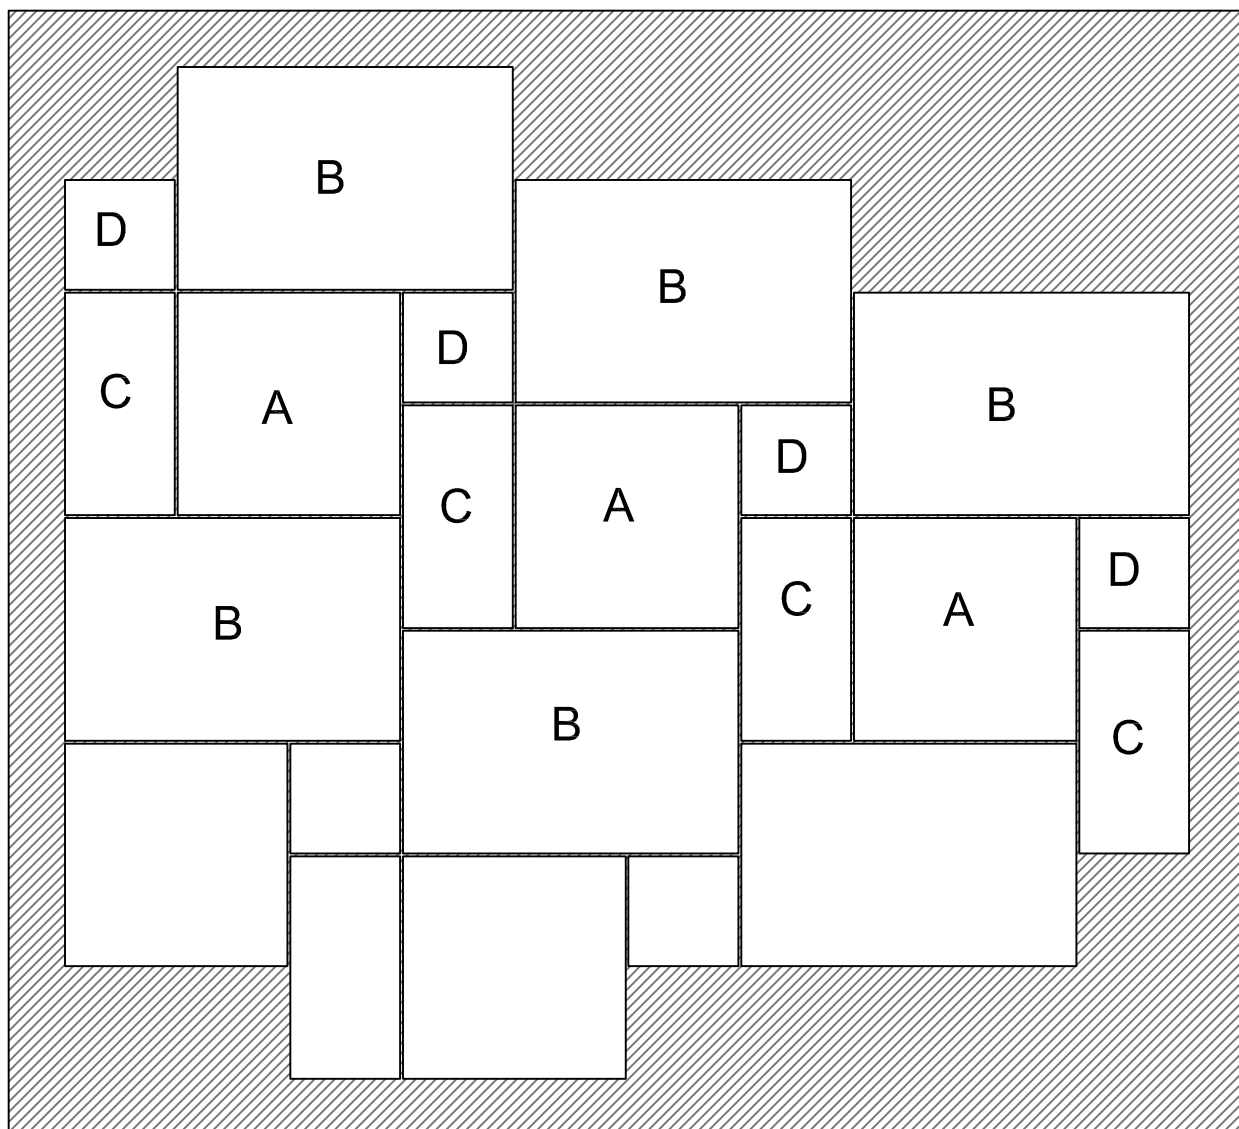

RÖM. VERBAND - Verlegemuster

für Bluestone im AUSSENBEREICH

A: 4 Stk. 39,5 x 39,5 x 3 cm

B: 2 Stk. 59,5 x 39,5 x 3 cm

C: 2 Stk. 39,5 x 19,5 x 3 cm

D: 4 Stk. 19,5 x 19,5 x 3 cm

1 Set = 1,44 m²