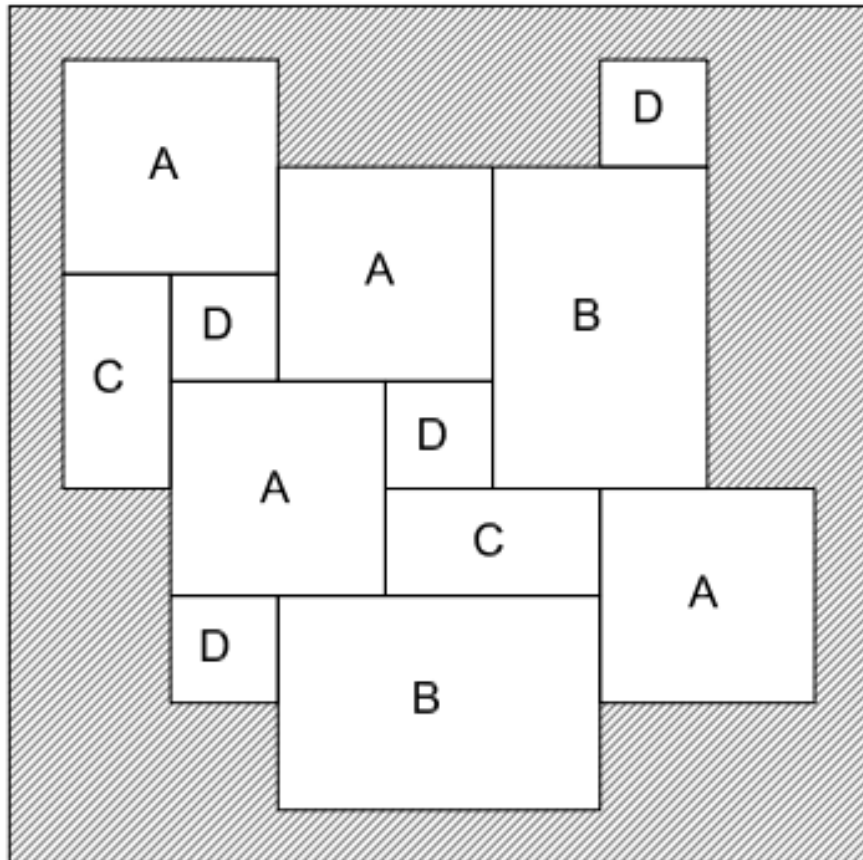

# RÖM. VERBAND - Verlegemuster für Travertin im AUSSENBEREICH

A: 4 Stk. 40,6 x 40,6 x 3 cm

B: 2 Stk. 61 x 40,6 x 3 cm

C: 2 Stk. 40,6 x 20,3 x 3 cm

D: 4 Stk. 20,3 x 20,3 x 3 cm

**STEIN-SHOP.AT**