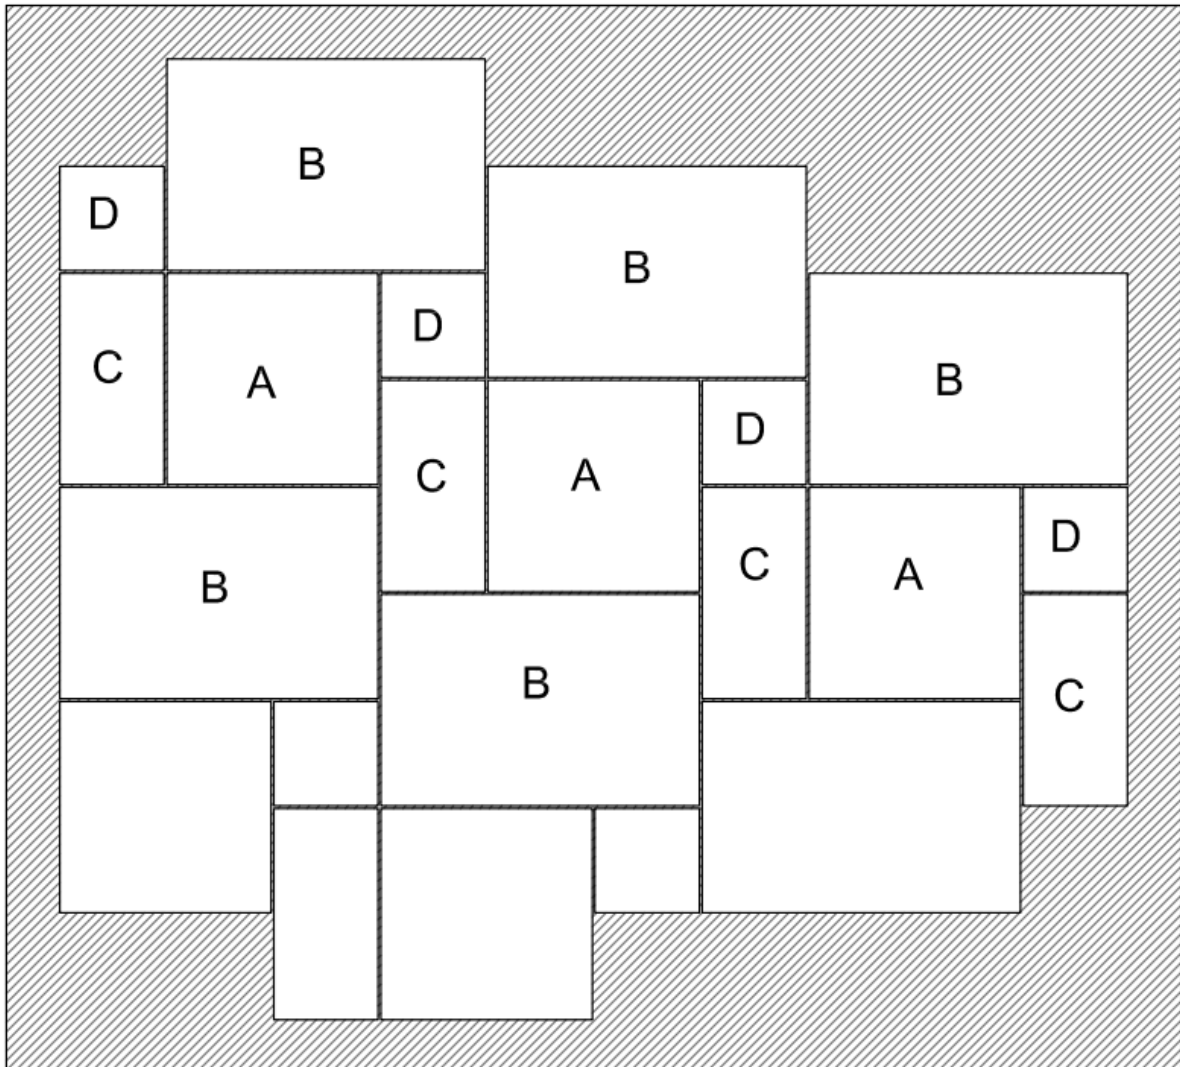

RÖM. VERBAND – Verlegemuter

Histora Pur

A: 4 Stk. 39 x 39 x 3 cm

B: 2 Stk. 59 x 39 x 3 cm

C: 2 Stk. 39 x 19 x 3 cm

D: 4 Stk. 19 x 19 x 3 cm

1 Set = 1,44 m²